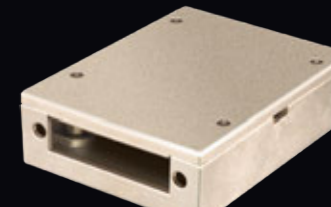

米軍規格認定品とグレンエア品番

コネクタバックシェルおよび アクセサリ類

防水・ワイヤ管理・
ストレーンリリーフ・EMCシールド処理

Composite

軽量コンポジット熱可塑性樹脂バックシェルおよびアクセサリ

Band-in-a-can
EMI/RFI コンポジット
バックシェル

軽量ブレイド付き
コンポジット EMI/RFI
バックシェル

Swing-Arm™ フレックス
ドロップイン・アダプタ付き

分離シェル形
コンポジット・バンディング
バックシェル

ワイヤ シーリング
グロメット付きコンポジット
貫通フィードスルー

軽量コンポジット EMI/RFI 耐環境性 ジャンクションボックス

モジュール式ジャンクション
ボックス
フィードスルー継手・
キャップ付き

コネクタ付きカスタム
小型コンポジットデータハブ

高耐久性コンポジット接続箱

小型エンクロージャ

M24308 Dサブ ソリューション: Dサブコネクタ用高性能・強化型バックシェル

分離シェル形 Dサブ・
コンポジット バックシェル

分離シェル形
M24308 コンポジット
バックシェル

コンポジット Dサブ・
バックシェル

フレックス・D
コンポジット
M24308 バックシェル

M24308 EMI/RFI
バックシェル

革新的バックシェルおよびコネクタアクセサリ

StarShield™ ゼロレングス
シールド
処理バックシェル

バネ内蔵ワンタッチ
保護カバー