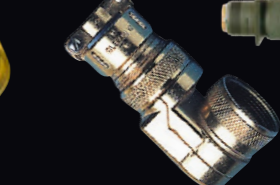

米軍規格認定品とグレンエア品番

コネクタバックシェルおよび アクセサリ類

防水・ワイヤ管理・
ストレーンリリーフ・EMCシールド処理

Composite

軽量コンポジット熱可塑性樹脂バックシェルおよびアクセサリ

Band-in-a-can
EMI/RFI コンポジット
バックシェル

軽量ブレイド付き
コンポジット EMI/RFI
バックシェル

Swing-Arm™ フレックス
ドロップイン・アダプタ付き

分離シェル形
コンポジット・バンディング
バックシェル

ワイヤ シーリング
グロメット付きコンポジット
貫通フィードスルー

軽量コンポジット EMI/RFI 耐環境性 ジャンクションボックス

モジュール式ジャンクション
ボックス
フィードスルー継手・
キャップ付き

コネクタ付きカスタム
小型コンポジットデータハブ

高耐久性コンポジット接続箱

小型エンクロージャ

M24308 Dサブ ソリューション: Dサブコネクタ用高性能・強化型バックシェル

分離シェル形 Dサブ・
コンポジット バックシェル

分離シェル形
M24308 コンポジット
バックシェル

コンポジット Dサブ・
バックシェル

フレックス・D
コンポジット
M24308 バックシェル

M24308 EMI/RFI
バックシェル

革新的バックシェルおよびコネクタアクセサリ

StarShield™ ゼロレングス
シールド
処理バックシェル

バネ内蔵ワンタッチ
保護カバー

宇宙グレード
クイック・クランプ
バックシェル

省スペース設計
バックシェル

BacNav OFS™ 角度変更可能
EMI/EMPバックシェル

バックシェル
コネクタセーバ

セルフロック
脱落防止
保護カバー

Meta-Loc™ シリーズ
クイック・ロック/リリース
バックシェル

MILグレード RF
コネクタ用
保護カバー

耐火フィードスルー